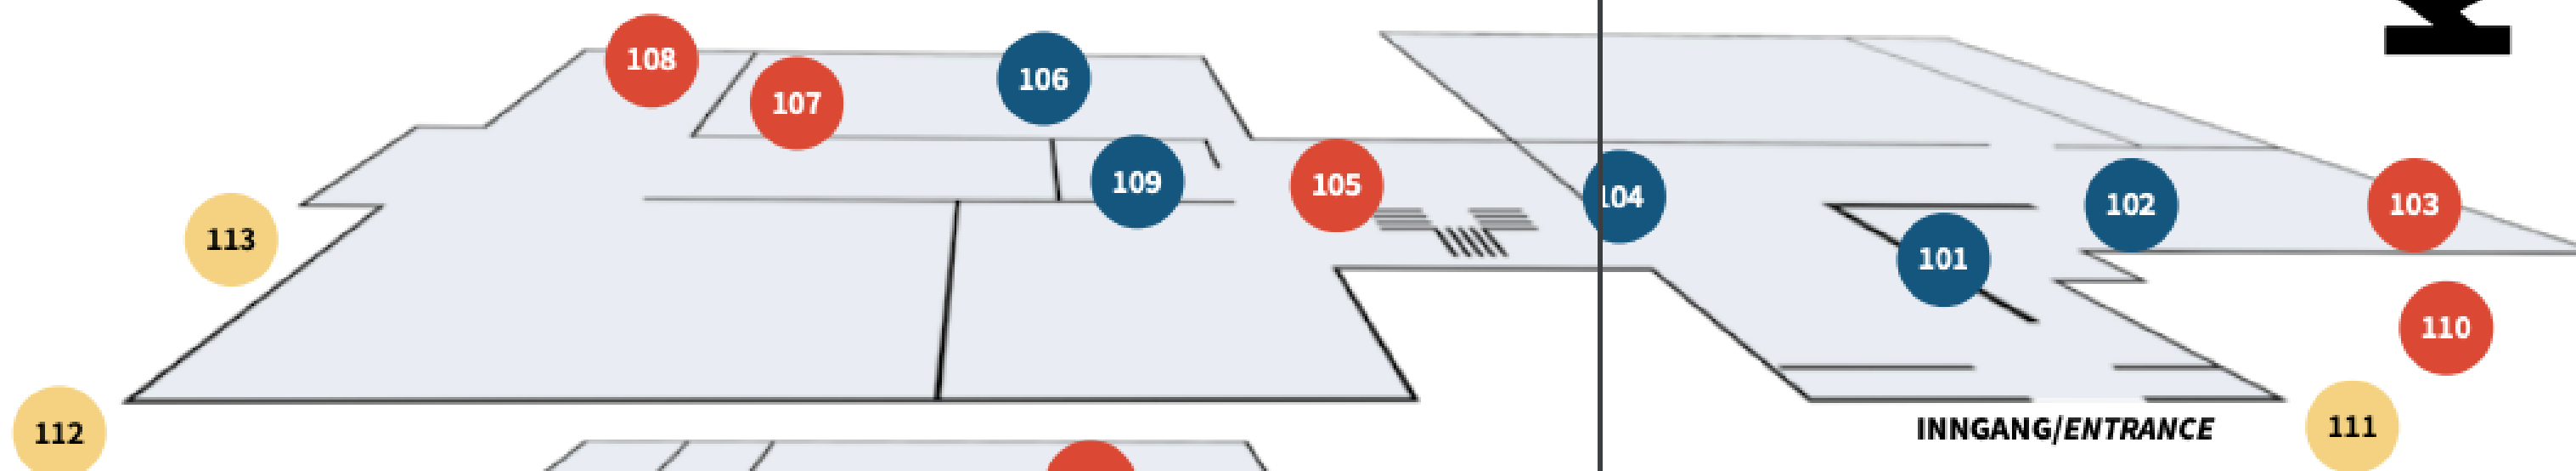

TREDJE ETASJE /  
2ND FLOOR

ANDRE ETASJE /  
1ST FLOOR

FØRSTE ETASJE /  
GROUND FLOOR

UNDERETASJE /  
BASEMENT

- **UTSTILLINGER / EXHIBITIONS**
- **MINNESMERKER / MEMORIALS**
- **ANNET / OTHER**

# Kart / Map

## UNDERETASJE / BASEMENT

- 001 Brennpunkt Arkivet / Focal Point Arkivet
- 002 Toaletter / Toilets

## TREDJE ETASJE / 2ND FLOOR

- 301 Geen Doorgang!
- 302 Minnekommissjonen / The Memorial Commission
- 303 Minnetrappa / Memorial Staircase